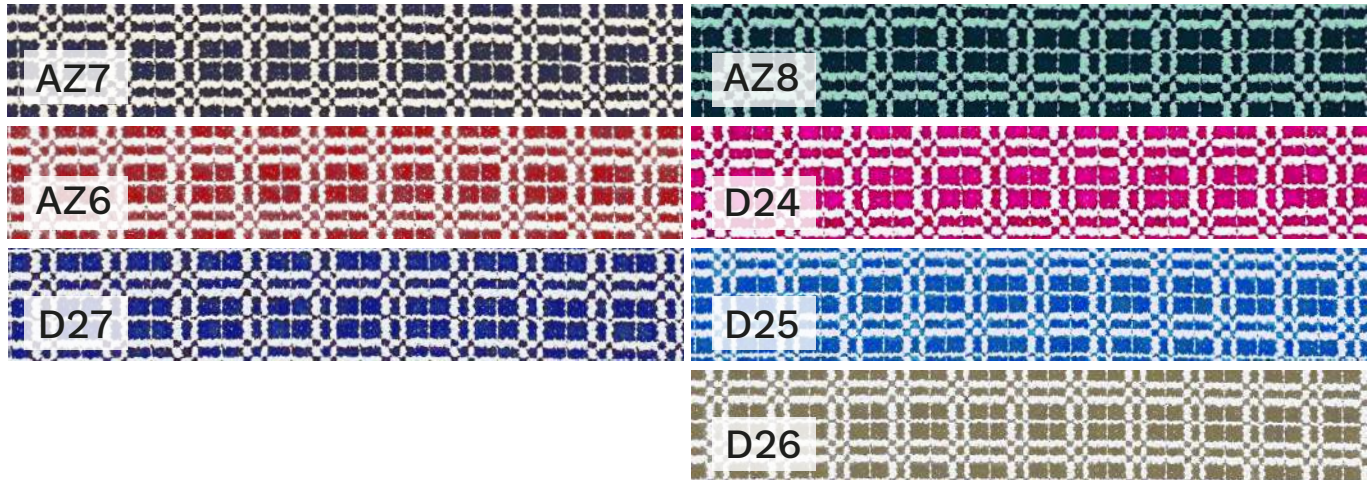

COLOUR FOLDER 68
AW 2021/22

BI COLOURS

-  AZ7 - Notte + bco
-  AZ6 - Rosso + bco
-  D27 - Blu Cat
-  AZ8 - Azz + notte
-  D24 - Rosa Cat
-  D25 - Ciano Cat
-  D26 - Beige Cat